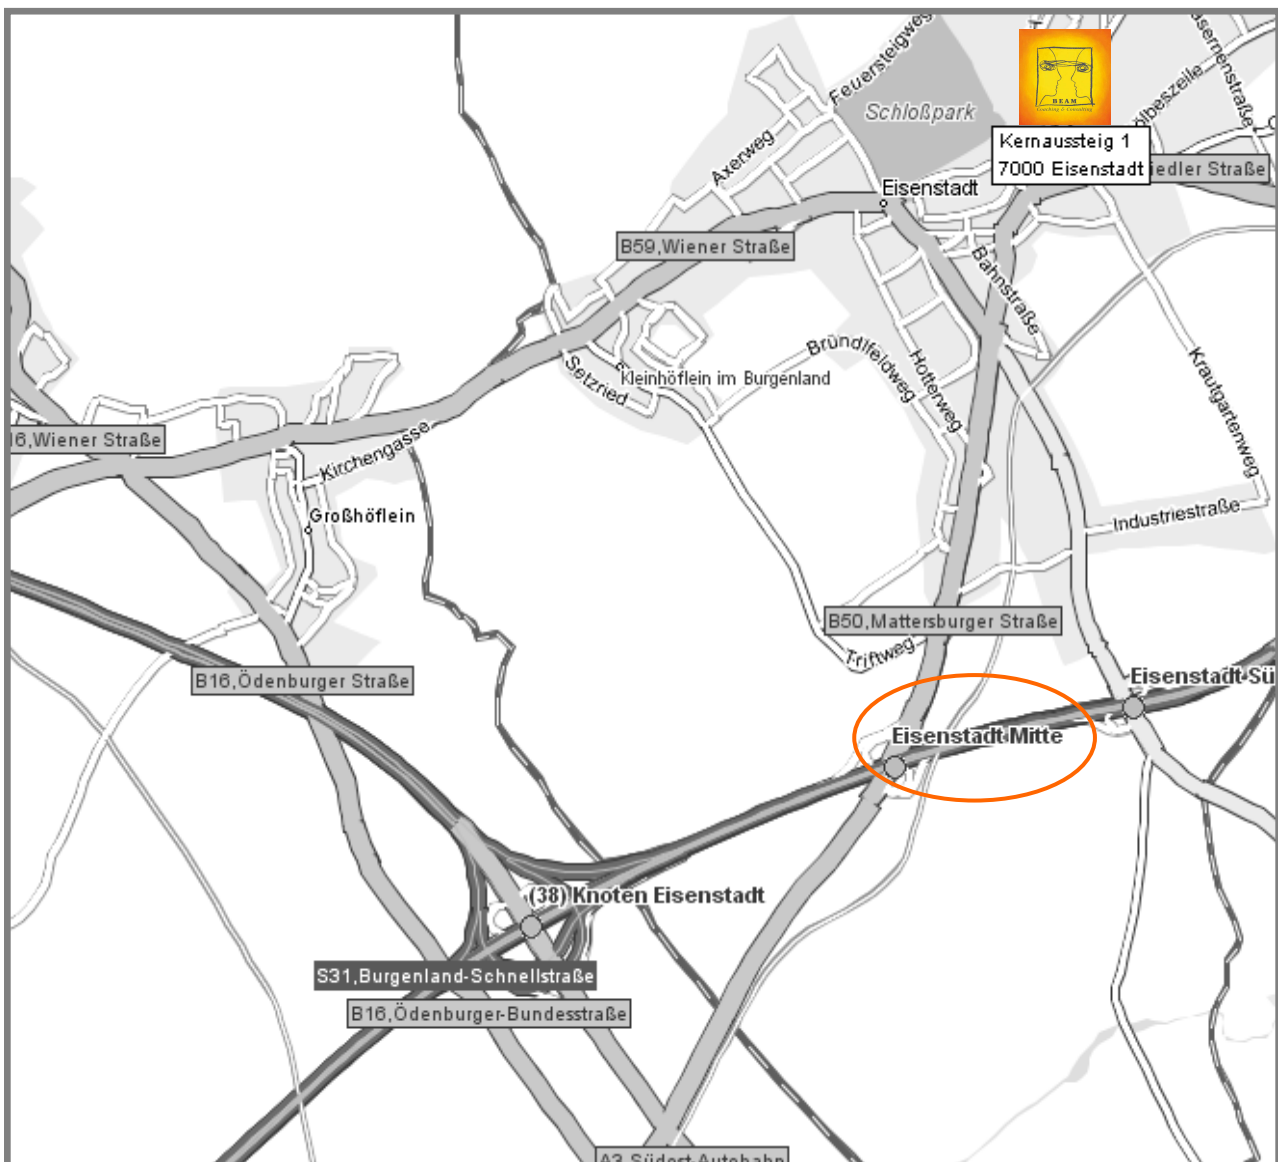

# COTTAGE

**A3 Süd-Ost** Autobahn – Richtung Eisenstadt

Abfahrt **Eisenstadt Mitte**

**Folgen Sie der Beschilderung in Richtung Landhaus**

**Kernausteig 4A, 7000 Eisenstadt**

### Detaillierte Beschreibung:

**Burgenland-Bundesstraße (B50)** - Richtung Mattersburger Straße.

Fahren Sie in den **Kreisverkehr Mattersburger Straße (B50)** und verlassen Sie ihn an der 2. Ausfahrt in die Mattersburger Straße (B50)

Fahren Sie in den 2. **Kreisverkehr Ruster Straße (B50)** und verlassen Sie ihn an der 3. Ausfahrt in die Ödenburger Straße (B50)

Folgen Sie den Straßenverlauf und biegen bei der 2. Ampel links in die **Bürgerhospitalgasse** ein.