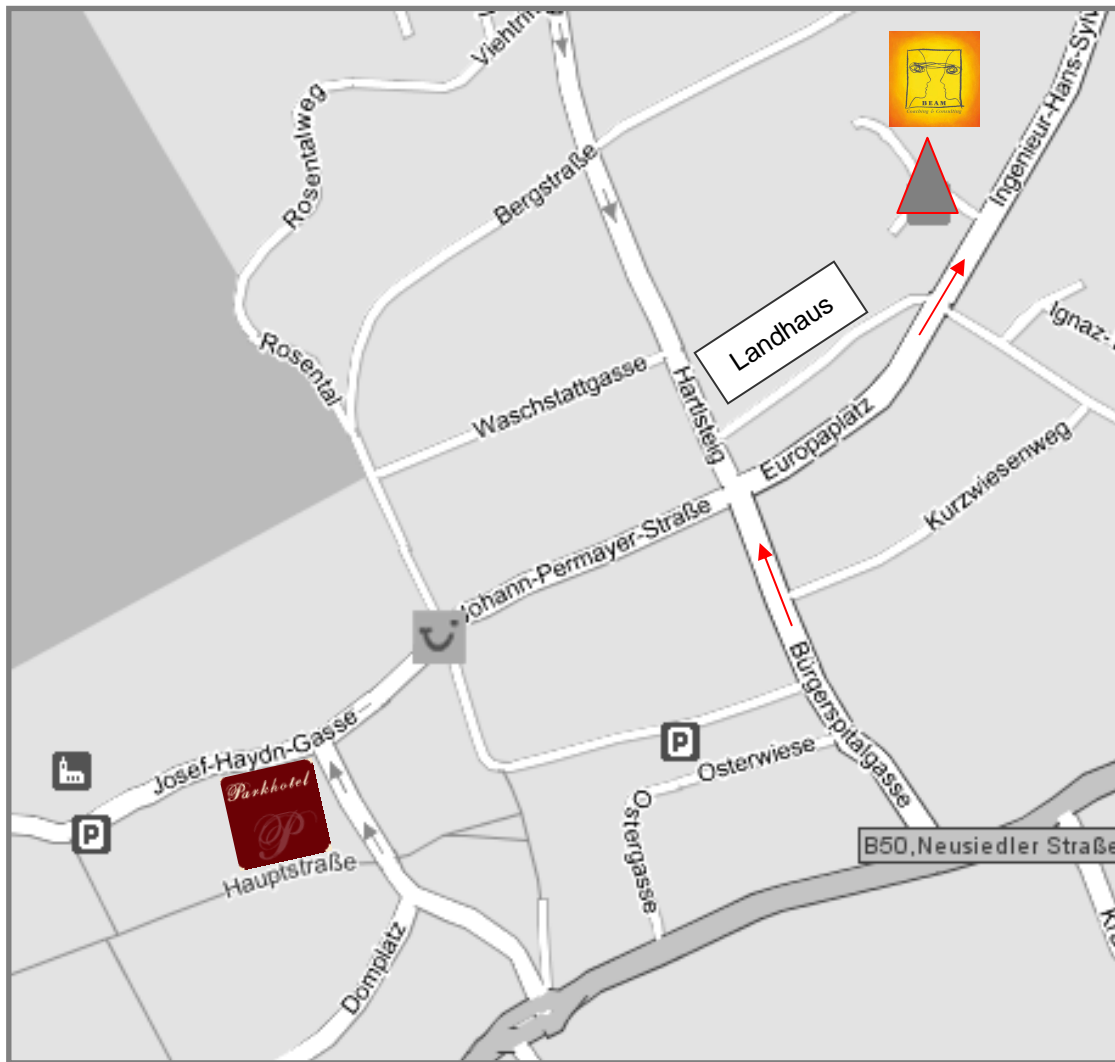

# COTTAGE

**A3 Süd-Ost** Autobahn – Richtung Eisenstadt

Abfahrt **Eisenstadt Mitte**

**Folgen Sie der Beschilderung in Richtung Landhaus**

**Kernausteig 4A, 7000 Eisenstadt**

### Detaillierte Beschreibung:

**Burgenland-Bundesstraße (B50)** - Richtung Mattersburger Straße.

Fahren Sie in den **Kreisverkehr Mattersburger Straße (B50)** und verlassen Sie ihn an der 2. Ausfahrt in die Mattersburger Straße (B50)

Fahren Sie in den 2. **Kreisverkehr Ruster Straße (B50)** und verlassen Sie ihn an der 3. Ausfahrt in die Ödenburger Straße (B50)

Folgen Sie den Straßenverlauf und biegen bei der 2. Ampel links in die **Bürgerhospitalgasse** ein.

Bei der nächsten Möglichkeit biegen Sie rechts in den **Europaplatz** ein. Sie befinden sich nun direkt vor dem Landhaus. Vor Ihnen sehen Sie bereits das **Hinweisschild „ BEAM Cottage“**

Verlassen Sie den **Europaplatz** und fahren Sie weiter geradeaus auf die **Ingenieur-Hans-Sylvester-Straße**.