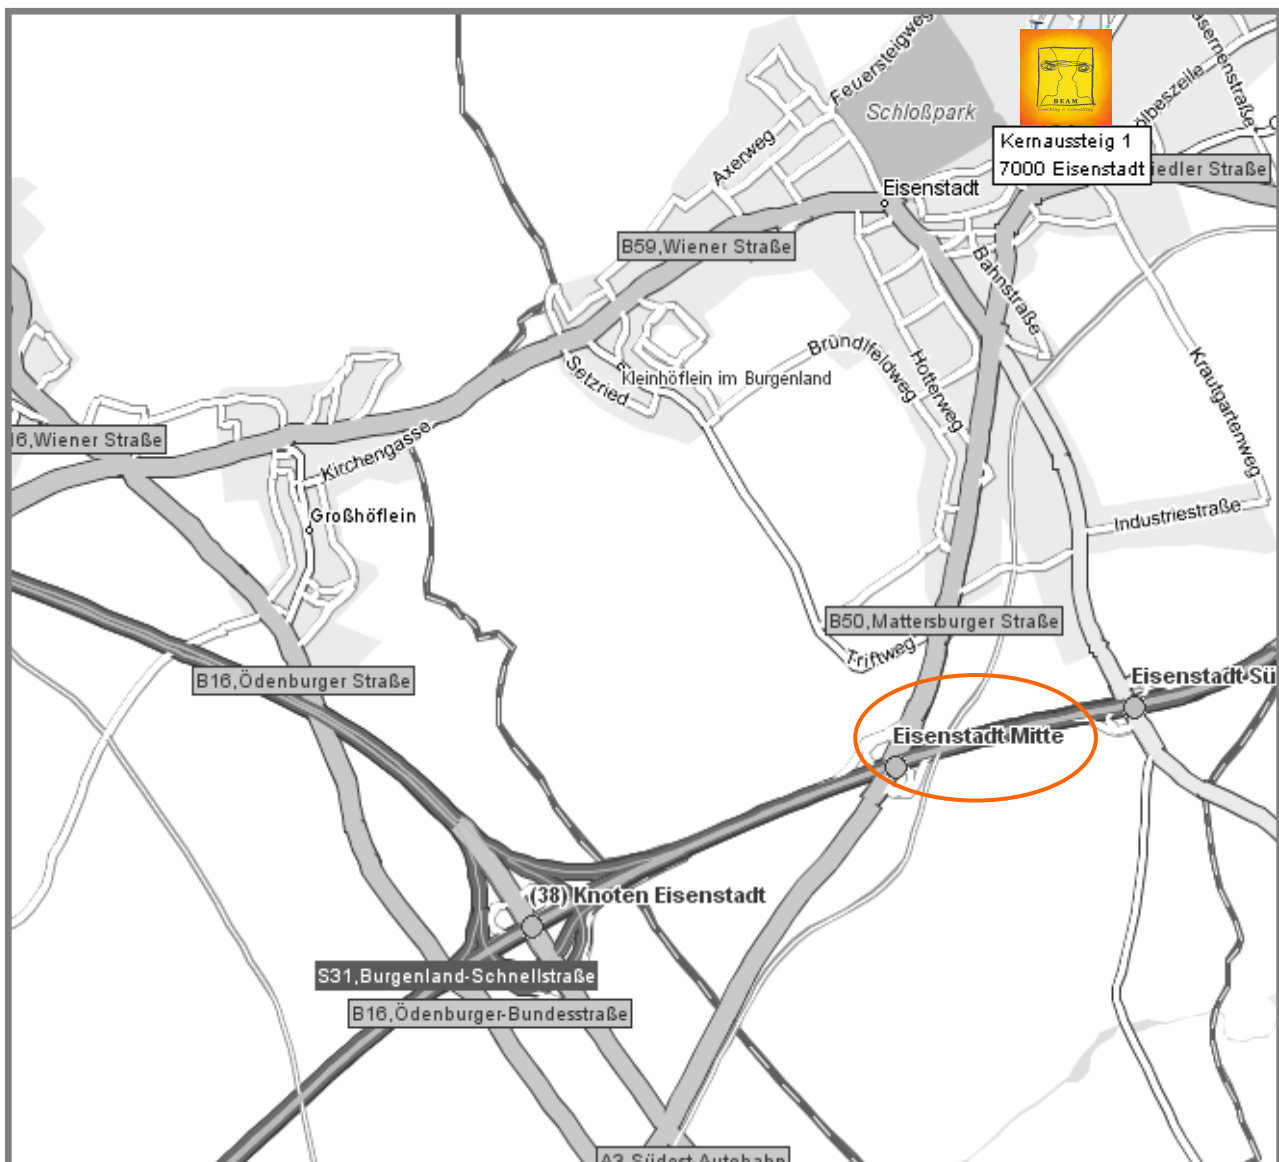

BEAM *Coaching & Consulting*

COTTAGE

A3 Süd-Ost Autobahn – Richtung Eisenstadt

Abfahrt **Eisenstadt Mitte**

Folgen Sie der Beschilderung in Richtung Landhaus

Kernausteig 4A, 7000 Eisenstadt

Detaillierte Beschreibung:

Burgenland-Bundesstraße (B50) - Richtung Mattersburger Straße.

Fahren Sie in den **Kreisverkehr Mattersburger Straße (B50)** und verlassen Sie ihn an der 2. Ausfahrt in die Mattersburger Straße (B50)

Fahren Sie in den 2. **Kreisverkehr Ruster Straße (B50)** und verlassen Sie ihn an der 3. Ausfahrt in die Ödenburger Straße (B50)

Folgen Sie den Straßenverlauf und biegen bei der 2. Ampel links in die **Bürgerhospitalgasse** ein.

Bei der nächsten Möglichkeit biegen Sie rechts in den **Europaplatz** ein. Sie befinden sich nun direkt vor dem Landhaus. Vor Ihnen sehen Sie bereits das **Hinweisschild „ BEAM Cottage“**

Verlassen Sie den **Europaplatz** und fahren Sie weiter geradeaus auf die **Ingenieur-Hans-Sylvester-Straße**.

Nach ca. 50 m biegen Sie links in die Straße **Kernaussteig** ein.
Hinweisschilder lenken Sie bis zum BEAM Cottage.